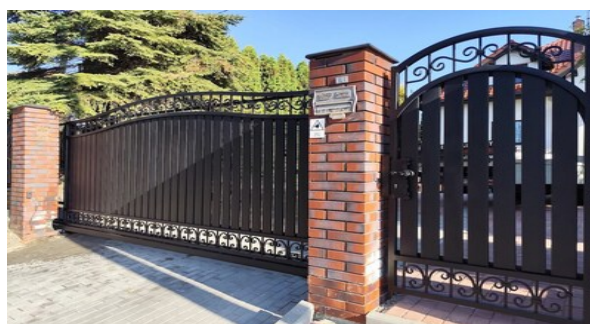

Brama wjazdowa przesuwna ogrodzeniowa kuta z furtką BP 027