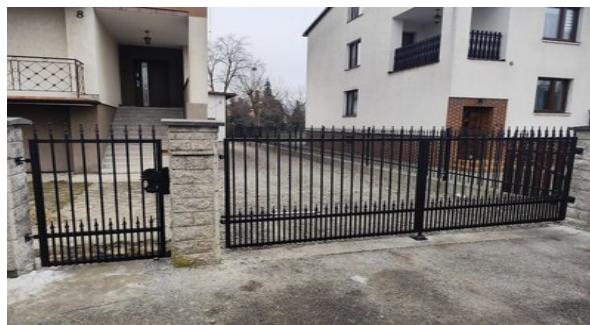

Brama uchylna dwuskrzydłowa kuta - czarna BU 120