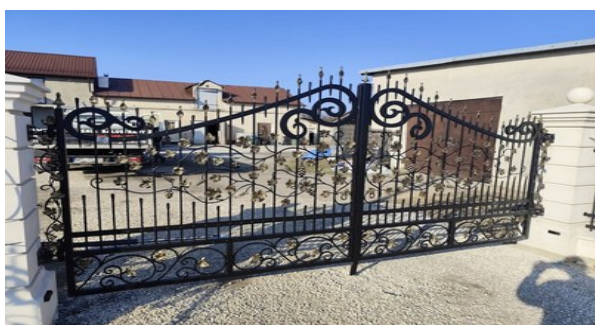

Brama wjazdowa uchylna, kuta, ozdobna BU 115