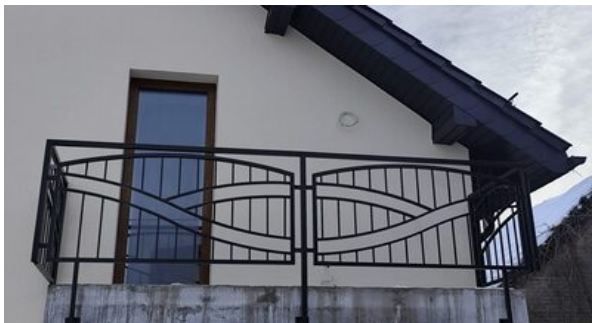

Balustrada zewnętrzna balkonowa czarna BKZ 090