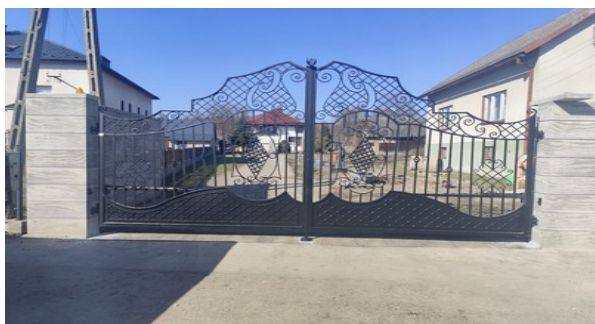

Brama wjazdowa uchylna, dwuskrzydłowa kuta czarna BU 119